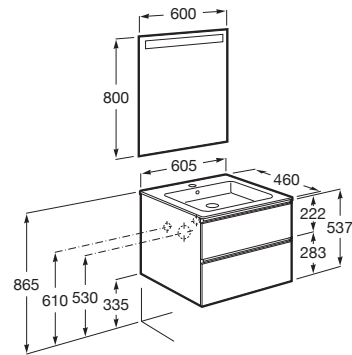

THE GAP

Pack (mueble base de dos cajones, lavabo central y espejo LED)

MEDIDAS

Longitud	605 mm
Anchura	460 mm
Altura	537 mm

COLORES Y ACABADOS

PVPR (IVA INCLUIDO)

623,15 €

DIBUJOS TÉCNICOS

CARACTERÍSTICAS

PACK - Conjunto de mueble base de dos cajones con lavabo en posición central y espejo Eidos con luz LED integrada en la parte superior. No incluye patas ni grifería.

Espejo / Iluminación: Integrada en el espejo  
Espejo / Número de luces: 1  
Espejo / Tipo de luz: Led  
Espejo / Índice de Protección de la luz: IP 44  
Forma lavabo: Cuadrado  
Instalación de la grifería: En el lavabo  
Lavabo / Agujeros para grifería: 1 Agujero en el centro  
Lavabo / Posición de la repisa: A ambos lados  
Lavabo / Repisa integrada  
Material / Lavabo: Porcelana  
Material / Marco del espejo: Aluminio, Vidrio templado  
Material / Mueble base: Tablero de particulas  
Medidas / Espejo / Altura (mm): 800  
Medidas / Espejo / Longitud (mm): 600  
Medidas / Lavabo y mueble / Altura (mm): 537  
Medidas / Lavabo y mueble / Anchura (mm): 460  
Medidas / Lavabo y mueble / Longitud (mm): 605  
Mueble base / Combinación de puertas y cajones: 2 Cajones  
Mueble base / Estructura: Cajones  
Mueble base / Separadores internos  
Mueble base / Sistema de apertura y cierre: Cajones con cierre amortiguado  
Mueble base / Tipo de puerta: Corredera  
Posición del lavabo: Central  
Posición del toallero: Izquierda  
Tipo de instalación: Suspendido, Suspendido con patas